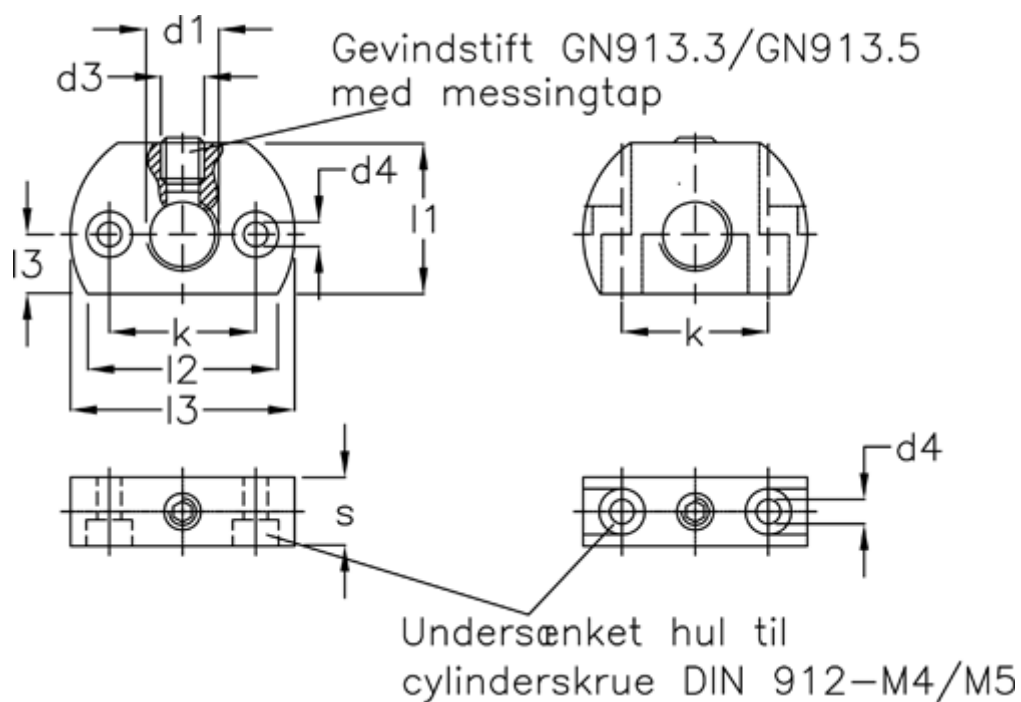

Article number: 20933558A1

Description: E+G

Mounting block GN 612.1-M20x1,5-B-NI

Measures

d1 = M20x1,5

s = 15

d2 = 46

d3 = M8

d4 = 5.5

K = 32

l1 = 33

l2 = 37.0

l3 = 13